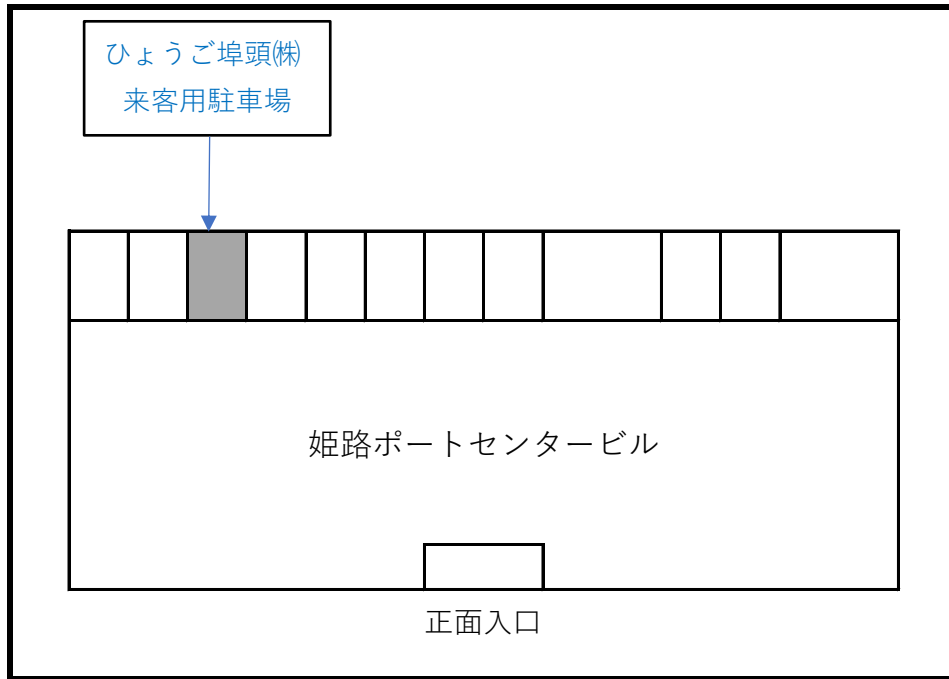

駐車場のお知らせ

姫路ポートセンタービル北側に ひょうご埠頭(株)来客用駐車場 が1台分ございます。

姫路港旅客ターミナルエリア再編整備に伴い、**令和4年12月1日より**旅客ターミナル駐車場も下記の**臨時駐車場へ移転**いたします。

旅客船ターミナル駐車場のご案内

駐車場位置図

営業時間

終日

駐車料金

普通車	5:00 ~ 21:00	500円/回
	21:00 ~ 6:00	500円/回

ひょうご埠頭株式会社

姫路本店

電話：079-233-0011

営業時間：

月～土 8:00～17:00

(日曜・祝日は休み)

※利用できない期間・車輛もありますので、詳細等については電話にてお問い合わせ下さい。