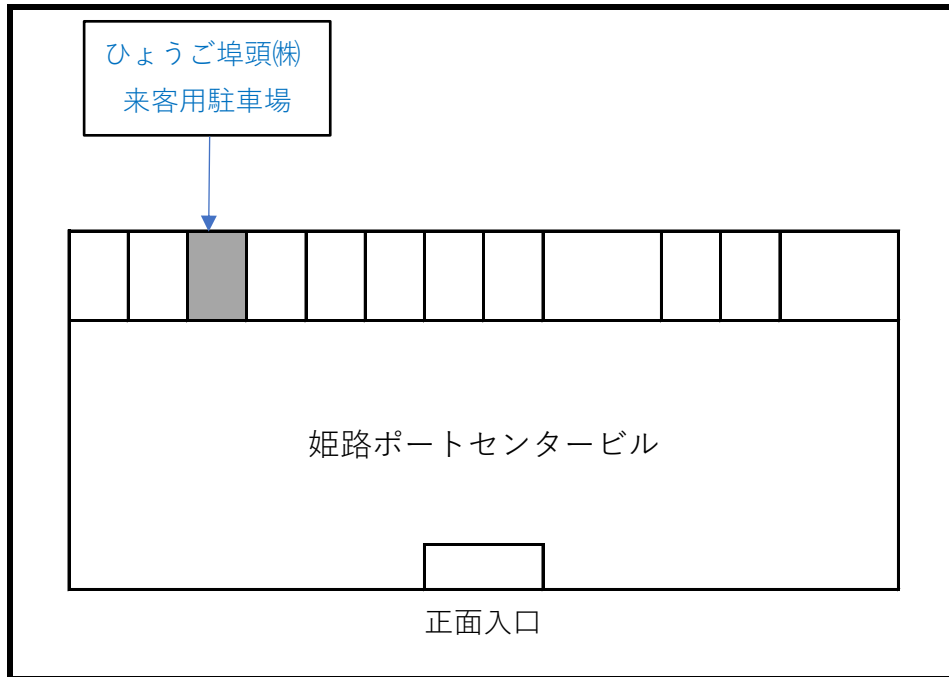

駐車場のお知らせ

姫路ポートセンタービル北側に ひょうご埠頭(株)来客用駐車場 が1台分ございます。

姫路港旅客ターミナルエリア再編整備に伴い、**令和4年12月1日より**旅客ターミナル駐車場も下記の**臨時駐車場へ移転**いたします。

姫路港飾磨臨時駐車場のご案内

駐車場位置図

営業時間

終日

駐車料金

普通車	5:00 ~ 21:00	500円/回
	21:00 ~ 6:00	500円/回

ひょうご埠頭株式会社

姫路本店

電話：079-233-0011

営業時間：

月～土 8:00～17:00

(日曜・祝日は休み)

※利用できない期間・車輛もありますので、詳細等については電話にてお問い合わせ下さい。